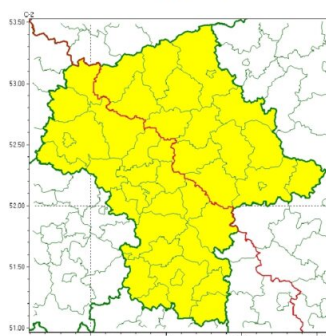

Zasięg ostrzeżeń w województwie

Przymrozki
 2023-05-08 11:18

WOJEWÓDZTWO MAZOWIECKIE
OSTRZEŻENIA METEOROLOGICZNE ZBIORCZO NR 79
WYKAZ OBOWIĄZUJĄCYCH OSTRZEŻEŃ
o godz. 11:18 dnia 08.05.2023

Zjawisko/Stopień zagrożenia	Przymrozki/1
Obszar (w nawiasie numer ostrzeżenia dla powiatu)	powiaty: białobrzescki(31), garwoliński(34), gostyniński(28), grodziski(31), grójecki(32), kozienicki(33), legionowski(26), lipski(33), nowodworski(27), otwocki(29), piaseczyński(30), Płock(28), płocki(28), płoński(26), pruszkowski(30), przysuski(31), Radom(35), radomski(35), sierpecki(26), sochaczewski(29), szydłowiecki(36), Warszawa(27), warszawski zachodni(28), zwoleński(35), żuromiński(30), żyrardowski(32)
Ważność	od godz. 23:00 dnia 08.05.2023 do godz. 07:00 dnia 09.05.2023
Prawdopodobieństwo	80%
Przebieg	Prognozowany jest lokalnie spadek temperatury powietrza do około 0°C. Temperatura minimalna od 0°C do 3°C, lokalnie -1°C, przy gruncie od -3°C do -1°C.
SMS	IMGW-PIB OSTRZEGA: PRZYMROZKI/1 mazowieckie (26 powiatów) od 23:00/08.05 do 07:00/09.05.2023 temp. min od 0st. do 3st., lok.-1st, przy gruncie od -3st.do -1st. Dotyczy powiatów: białobrzescki, garwoliński, gostyniński, grodziski, grójecki, kozienicki, legionowski, lipski, nowodworski, otwocki, piaseczyński, Płock, płocki, płoński, pruszkowski, przysuski, Radom, radomski, sierpecki, sochaczewski, szydłowiecki, Warszawa, warszawski zachodni, zwoleński, żuromiński i żyrardowski.
RSO	Woj. mazowieckie (26 powiatów), IMGW-PIB wydał ostrzeżenie pierwszego stopnia o przymrozkach
Uwagi	Brak.
Zjawisko/Stopień zagrożenia	Przymrozki/1