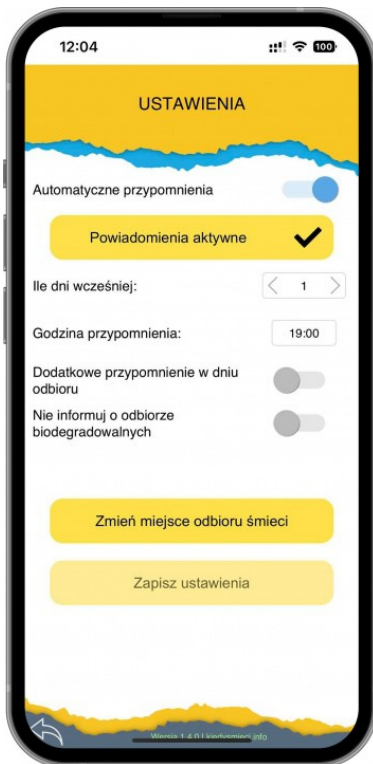

ozarow-mazowiecki.pl/kiedy-smieci

Szanowni Państwo,

uprzejmie informujemy, iż uruchomiliśmy dla mieszkańców darmową, prostą i przyjazną użytkownikowi aplikację mobilną „Kiedy śmieci”. Aplikacja zawiera harmonogram odbioru odpadów dla obszaru gminy Ożarów Mazowiecki i przypomina o zbliżającym się terminie odbioru każdej frakcji.

W aplikacji dostępne są również zasady prawidłowej segregacji śmieci oraz słownik odpadów. Dostępne są również dane GPZOP oraz dodatkowe informacje z gminy dot. gospodarki odpadami.

Istnieje możliwość zmiany powiadomienia o najbliższym odbiorze (1-5 dni) oraz ustawienia dodatkowego przypomnienia w dniu odbioru.

Instalacja aplikacji zajmuje tylko chwilę i nie wymaga wprowadzania żadnych danych oprócz województwa, powiatu, miasta i ulicy.

KIEDY ŚMIECI można pobrać skanując poniższy kod QR telefonem lub klikając we właściwy odnośnik do sklepu z aplikacjami.

Maciej Poligaj

Aplikacja mobilna KIEDY ŚMIECI w gminie Ożarów Mazowiecki

Referat Informatyki

Aplikacja mobilna KIEDY ŚMIECI w gminie Ożarów Mazowiecki

Aplikacja mobilna KIEDY ŚMIECI w gminie Ożarów Mazowiecki