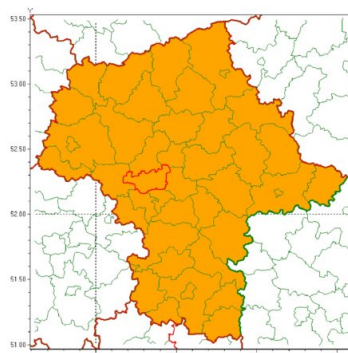

## Zasięg ostrzeżenia w województwie

Burze z gradem

### Ostrzeżenie meteorologiczne Nr 67

<b>Nazwa biura</b>	IMGW-PIB Centralne Biuro Prognoz Meteorologicznych - Wydział w Warszawie
<b>Zjawisko/stożenie zagrożenia</b>	Burze z gradem/ 2
<b>Obszar</b>	województwo mazowieckie <b>powiat warszawski zachodni</b>
<b>Ważność</b>	od godz. 14:00 dnia 15.07.2021 do godz. 08:00 dnia 16.07.2021
<b>Przebieg</b>	Prognozowane są burze, którym miejscami będą towarzyszyć nawałne opady deszczu do 40 mm, lokalnie do 60 mm oraz porywy wiatru do 100 km/h. Miejscami grad. Największa intensywność zjawisk będzie w nocy.
<b>Prawdopodobieństwo wystąpienia zjawiska(%)</b>	80%
<b>Uwagi</b>	Ze względu na dynamiczne warunki meteorologiczne ostrzeżenie może zostać zaktualizowane.
<b>Dyżurny synoptyk IMGW-PIB</b>	Kamil Walczak
<b>Godzina i data wydania</b>	godz. 09:52 dnia 15.07.2021
<b>SMS</b>	IMGW-PIB OSTRZEGA: BURZE Z GRADEM/2 mazowieckie/warszawski zachodni od 14:00/15.07 do 08:00/16.07.2021 deszcz 60 mm, grad, porywy 100 km/h.
<p>Opracowanie niniejsze i jego format, jako przedmiot prawa autorskiego podlega ochronie prawnej, zgodnie z przepisami ustawy z dnia 4 lutego 1994r o prawie autorskim i prawach pokrewnych (dz. U. z 2006 r. Nr 90, poz. 631 z późn. zm.).                  Wszelkie dalsze udostępnianie, rozpowszechnianie (przedruk, kopiowanie, wiadomość sms) jest dozwolone wyłącznie w formie dosłownej z bezwzględnym wskazaniem źródła informacji tj. IMGW-PIB.</p>	