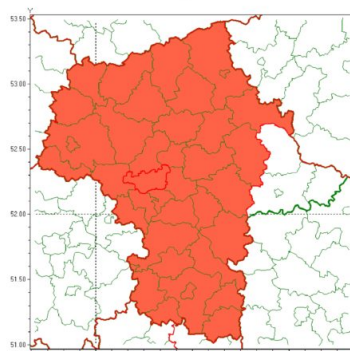

Ostrzeżenie meteorologiczne IMGW

Ostrzeżenie meteorologiczne IMGW

Instytut Meteorologii i Gospodarki Wodnej - Państwowy Instytut Badawczy
Centralne Biuro Prognoz Meteorologicznych - Wydział w Warszawie
01-673 Warszawa ul. Podleśna 61
tel: 22 5694151, kom. 781774153, fax: 022-5694151
email: meteo.warszawa@imgw.pl
www: www.imgw.pl

Zasięg ostrzeżenia w województwie

Burze z gradem

Ostrzeżenie meteorologiczne Nr 66

Nazwa biura	IMGW-PIB Centralne Biuro Prognoz Meteorologicznych - Wydział w Warszawie
Zjawisko/stożenie zagrożenia	Burze z gradem/ 3
Obszar	województwo mazowieckie powiat warszawski zachodni
Ważność	od godz. 18:00 dnia 14.07.2021 do godz. 09:00 dnia 15.07.2021
Przebieg	Prognozowane są burze, którym miejscami będą towarzyszyć ulewne opady deszczu od 30 mm do 60 mm, lokalnie kumulacja do 90 mm oraz porywy wiatru do 120 km/h. Miejscami grad.
Prawdopodobieństwo wystąpienia zjawiska(%)	80%
Uwagi	Z uwagi na dynamiczną sytuację ostrzeżenie może być aktualizowane.
Dyżurny synoptyk IMGW-PIB	Michał Jaworski
Godzina i data wydania	godz. 11:57 dnia 14.07.2021
SMS	IMGW-PIB OSTRZEGA: BURZE Z GRADEM/3 mazowieckie/warszawski zachodni od 18:00/14.07 do 09:00/15.07.2021 deszcz 90 mm, grad, porywy 120 km/h.
Opracowanie niniejsze i jego format, jako przedmiot prawa autorskiego podlega ochronie prawnej, zgodnie z przepisami ustawy z dnia 4 lutego 1994r o prawie autorskim i prawach pokrewnych (dz. U. z 2006 r. Nr 90, poz. 631 z późn. zm.). Wszelkie dalsze udostępnianie, rozpowszechnianie (przedruk, kopiowanie, wiadomość sms) jest dozwolone wyłącznie w formie dosłownej z bezwzględnym wskazaniem źródła informacji tj. IMGW-PIB.	