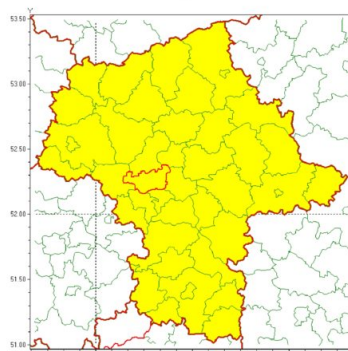

Ostrzeżenie meteorologiczne IMGW

Ostrzeżenie meteorologiczne IMGW

Instytut Meteorologii i Gospodarki Wodnej - Państwowy Instytut Badawczy
Centralne Biuro Prognoz Meteorologicznych - Wydział w Warszawie
01-673 Warszawa ul. Podleśna 61
tel: 22 5694151, kom. 781774153, fax: 022-5694151
email: meteo.warszawa@imgw.pl
www: www.imgw.pl

Zasięg ostrzeżenia w województwie

Burze z gradem

Ostrzeżenie meteorologiczne Nr 65

Nazwa biura	IMGW-PIB Centralne Biuro Prognoz Meteorologicznych - Wydział w Warszawie
Zjawisko/stożenie zagrożenia	Burze z gradem/ 1
Obszar	województwo mazowieckie powiat warszawski zachodni
Ważność	od godz. 02:15 dnia 13.07.2021 do godz. 24:00 dnia 13.07.2021
Przebieg	Prognozowane są burze, którym miejscami będą towarzyszyć opady deszczu od 20 mm do 30 mm, lokalnie do 40 mm oraz porywy wiatru do 80 km/h. Miejscami grad.
Prawdopodobieństwo wystąpienia zjawiska(%)	80%
Uwagi	Brak.
Dyżurny synoptyk IMGW-PIB	Mariusz Cebula
Godzina i data wydania	godz. 02:09 dnia 13.07.2021
SMS	IMGW-PIB OSTRZEGA: BURZE Z GRADEM/1 mazowieckie/warszawski zachodni od 02:15/13.07 do 24:00/13.07.2021 deszcz 40 mm, grad, porywy 80 km/h.
<p>Opracowanie niniejsze i jego format, jako przedmiot prawa autorskiego podlega ochronie prawnej, zgodnie z przepisami ustawy z dnia 4 lutego 1994r o prawie autorskim i prawach pokrewnych (dz. U. z 2006 r. Nr 90, poz. 631 z późn. zm.). Wszelkie dalsze udostępnianie, rozpowszechnianie (przedruk, kopiowanie, wiadomość sms) jest dozwolone wyłącznie w formie dosłownej z bezwzględny wskazaniem źródła informacji tj. IMGW-PIB.</p>	