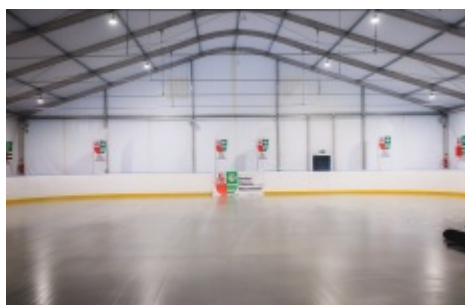

Gminne lodowisko w Ożarowie Mazowieckim otwarte

17 stycznia otworzyliśmy gminne lodowisko. Wstęp dla wszystkich jest bezpłatny. Lodowisko o wymiarach 20,00m x 28,00m jest zadaszone, oświetlone i bezpieczne dla użytkowników.

Obiekt znajduje się przy Szkole Podstawowej Nr 1 w Ożarowie Mazowieckim (ul. Szkolna 2). Każdego dnia obsługa podczas przerw technicznych dba o odpowiednie przygotowanie tafli.

Na najmłodszych czeka sprzęt, który ułatwi rozpoczęcie przygody z łyżwiarstwem. Na miejscu można odpłatnie wypożyczyć łyżwy, kaski oraz sprzęt do nauki jazdy.

Składam serdeczne podziękowania dla wszystkich osób zaangażowanych w realizację tego przedsięwzięcia, oczekiwanego i ważnego dla rozwoju infrastruktury sportowej na terenie gminy.

Nowa atrakcja została dobrze przyjęta przez mieszkańców, podczas otwarcia widać było zadowolenie i uśmiechy najmłodszych.

Zapraszamy mieszkańców do korzystania z nowego obiektu. Jest to doskonała okazja do aktywnego wypoczynku i wspólnej zabawy.

Szczegółowe informacje dotyczące godzin otwarcia lodowiska na plakatach.

Do zobaczenia na lodowisku!

Paweł Kanclerz
Burmistrz Ożarowa Mazowieckiego