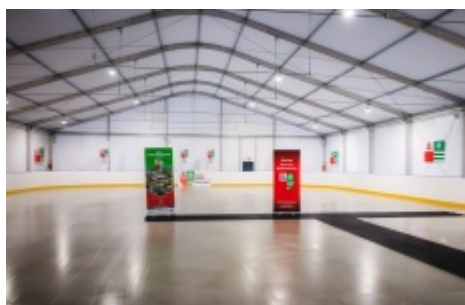

Gminne lodowisko w Ożarowie Mazowieckim otwarte