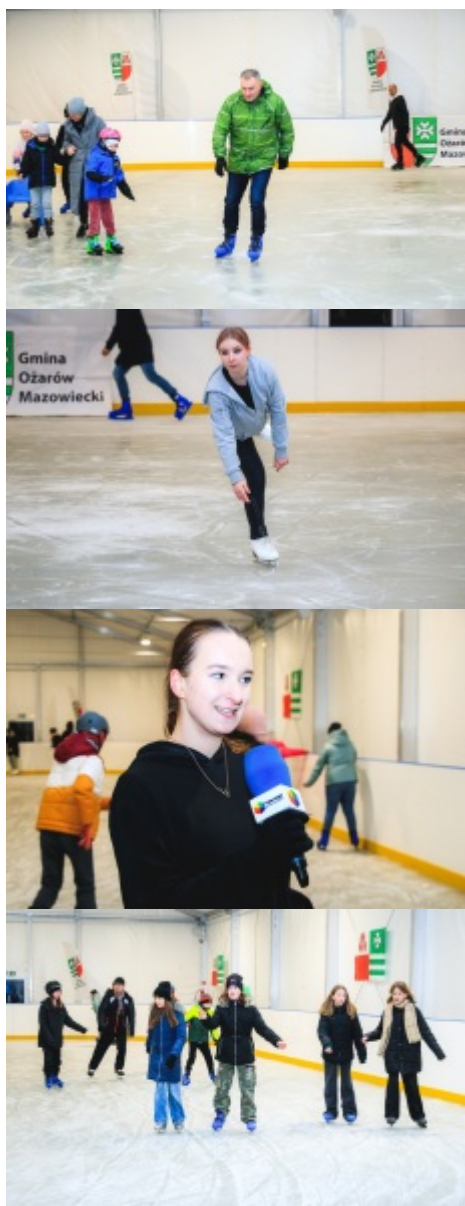

Gminne lodowisko w Ożarowie Mazowieckim otwarte

[[Pokaz zdjęć]](#)

1 2 ►