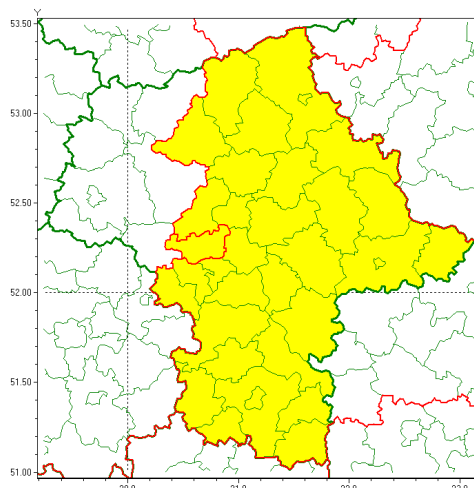

### Zasięg ostrzeżenia w województwie

Opady marznące

### Ostrzeżenie meteorologiczne Nr 77

<b>Nazwa biura</b>	IMGW-PIB Centralne Biuro Prognoz Meteorologicznych w Warszawie
<b>Zjawisko/stopień zagrożenia</b>	Opady marznące/ 1
<b>Obszar</b>	województwo mazowieckie <b>powiat warszawski zachodni</b>
<b>Ważność</b>	od godz. 09:00 dnia 10.12.2020 do godz. 21:00 dnia 10.12.2020
<b>Przebieg</b>	Prognozuje się wystąpienie słabych opadów marznącego deszczu i deszczu ze śniegiem, lokalnie mrozi, powodujących gołoledź. Strefa opadów stopniowo przemieszcza się z południa na północ.
<b>Prawdopodobieństwo wystąpienia zjawiska(%)</b>	80%
<b>Uwagi</b>	Ostrzeżenie może być kontynuowane z wyższym stopniem.
<b>Dyrektor synoptyk IMGW-PIB</b>	Ilona Bazyluk
<b>Godzina i data wydania</b>	godz. 20:04 dnia 09.12.2020
<b>SMS</b>	IMGW-PIB OSTRZEŻENIE: MARZĄCE OPADY/1 mazowieckie/warszawski zachodni od 09:00/10.12 do 21:00/10.12.2020 marznące opady, drogi śliskie.