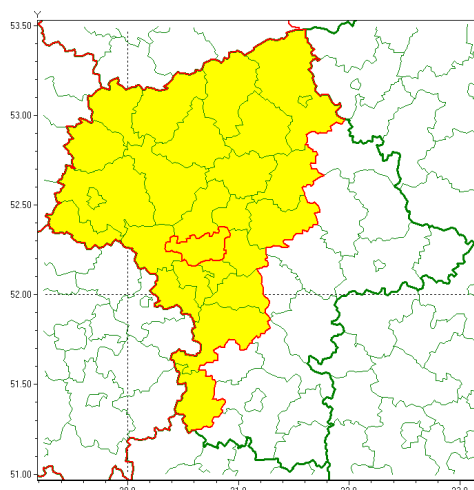

email: meteo.warszawa@imgw.pl

www: www.imgw.pl

Zasięg ostrzeżenia w województwie

Gęsta mgła

Ostrzeżenie meteorologiczne Nr 85

Nazwa biura	IMGW-PIB Centralne Biuro Prognoz Meteorologicznych w Warszawie
Zjawisko/stopień zagrożenia	Gęsta mgła/ 1
Obszar	województwo mazowieckie powiat warszawski zachodni
Ważność	od godz. 16:00 dnia 31.12.2020 do godz. 06:00 dnia 01.01.2021
Przebieg	Prognozuje się gęste mgły, okresami mrozne, w zasięgu których widzialność może być ograniczona poniżej 200 m. Drogi miejscami śliskie.
Prawdopodobieństwo wystąpienia zjawiska(%)	80%
Uwagi	Brak.
Dyrektor synoptyk IMGW-PIB	Jakub Gawron
Godzina i data wydania	godz. 11:48 dnia 31.12.2020
SMS	IMGW-PIB OSTRZEŻENIE: MGŁA/1 mazowieckie/warszawski zachodni od 16:00/31.12 do 06:00/01.01.2021 widzialność poniżej 200 m.