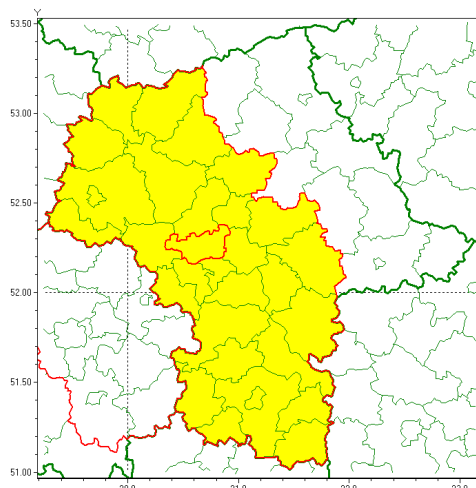

### Zasięg ostrzeżenia w województwie

Gęsta mgła

### Ostrzeżenie meteorologiczne Nr 69

<b>Nazwa biura</b>	IMGW-PIB Centralne Biuro Prognoz Meteorologicznych w Warszawie
<b>Zjawisko/stopień zagrożenia</b>	Gęsta mgła/ 1
<b>Obszar</b>	województwo mazowieckie <b>powiat warszawski zachodni</b>
<b>Ważność</b>	od godz. 00:00 dnia 20.10.2020 do godz. 09:00 dnia 20.10.2020
<b>Przebieg</b>	Prognozuje się gęste mgły w zasięgu których widzialność może wynosić miejscami do 100 m.
<b>Prawdopodobieństwo wystąpienia zjawiska(%)</b>	80%
<b>Uwagi</b>	Brak.
<b>Dyrektor synoptyk IMGW-PIB</b>	Ewa Łapińska
<b>Godzina i data wydania</b>	godz. 11:46 dnia 19.10.2020
<b>SMS</b>	IMGW-PIB OSTRZEŻA: MGŁA/1 mazowieckie/warszawski zachodni od 00:00/20.10 do 09:00/20.10.2020 widzialność 100 m.