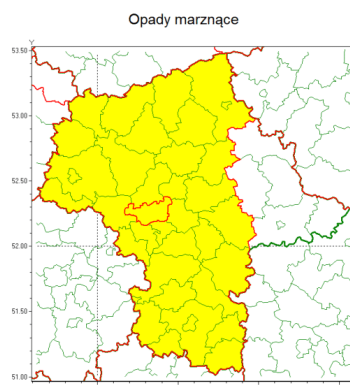

Zasięg ostrzeżenia w województwie

Ostrzeżenie meteorologiczne Nr 9

Nazwa biura	IMGW-PIB Centralne Biuro Prognoz Meteorologicznych - Wydział w Warszawie
Zjawisko/stożenie zagrożenia	Opady marznące/ 1
Obszar	województwo mazowieckie powiat warszawski zachodni
Ważność	od godz. 00:00 dnia 20.01.2021 do godz. 16:00 dnia 20.01.2021
Przebieg	Prognozuje się miejscami wystąpienie słabych opadów marznącego deszczu oraz mżawki powodujących gołoledź. Strefa opadów przemieszczać się będzie z zachodu na wschód regionu.
Prawdopodobieństwo wystąpienia zjawiska (%)	80%
Uwagi	Brak.
Dyżurny synoptyk IMGW-PIB	Dorota Pacocha
Godzina i data wydania	godz. 13:23 dnia 19.01.2021
SMS	IMGW-PIB OSTRZEGA: MARZNAĆCE OPADY/1 mazowieckie/warszawski zachodni od 00:00/20.01 do 16:00/20.01.2021 marznące opady, drogi śliskie.
Opracowanie niniejsze i jego format, jako przedmiot prawa autorskiego podlega ochronie prawnej, zgodnie z przepisami ustawy z dnia 4 lutego 1994r o prawie autorskim i prawach pokrewnych (dz. U. z 2006 r. Nr 90, poz. 631 z późn. zm.). Wszelkie dalsze udostępnianie, rozpowszechnianie (przedruk, kopiowanie, wiadomość sms) jest dozwolone wyłącznie w formie dosłownej z bezwzględnym wskazaniem źródła informacji tj. IMGW-PIB.	