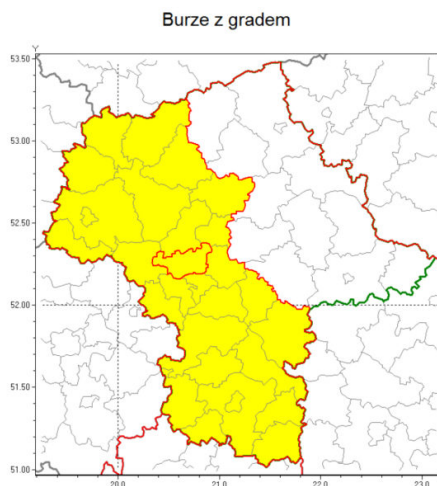

Ostrzeżenie meteorologiczne IMGW

Instytut Meteorologii i Gospodarki Wodnej - Państwowy Instytut Badawczy
Centralne Biuro Prognoz Meteorologicznych w Warszawie
01-673 Warszawa ul. Podleśna 61
tel: 22 5694151, kom. 781774153, fax: 022-5694151
email: meteo.warszawa@imgw.pl
www: [www: www.imgw.pl](http://www.imgw.pl)

Zasięg ostrzeżenia w województwie

Ostrzeżenie meteorologiczne Nr 35

Nazwa biura	IMGW-PIB Centralne Biuro Prognoz Meteorologicznych w Warszawie
Zjawisko/stopień zagrożenia	Burze z gradem/ 1
Obszar	województwo mazowieckie powiat warszawski zachodni
Ważność	od godz. 14:00 dnia 20.05.2019 do godz. 21:00 dnia 20.05.2019
Przebieg	Prognozuje się wystąpienie burz z opadami deszczu miejscami od 20 mm do 30 mm oraz porywami wiatru do 70 km/h. Miejscami grad.
Prawdopodobieństwo wystąpienia zjawiska(%)	80%
Uwagi	Brak.
Dyżurny synoptyk IMGW-PIB	Kamil Walczak
Godzina i data wydania	godz. 08:00 dnia 20.05.2019
SMS	IMGW-PIB OSTRZEGA: BURZE Z GRADEM/1 mazowieckie/warszawski zachodni od 14:00/20.05 do 21:00/20.05.2019 deszcz 20-30 mm, porywy 70 km/h.
<p>Opracowanie niniejsze i jego format, jako przedmiot prawa autorskiego podlega ochronie prawnej, zgodnie z przepisami ustawy z dnia 4 lutego 1994r o prawie autorskim i prawach pokrewnych (dz. U. z 2006 r. Nr 90, poz. 631 z późn. zm.). Wszelkie dalsze udostępnianie, rozpowszechnianie (przedruk, kopiowanie, wiadomość sms) jest dozwolone wyłącznie w formie dosłownej z bezwzględnyim wskazaniem źródła informacji tj. IMGW-PIB.</p>	